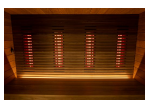

Harvia Virta Combi 10,8kW, stufa elettrica combinata e vaporizzatore (nero). Harvia Virta Combi è una combinazione elegante e versatile di stufa elettrica e vaporizzatore che dispone di un proprio spazio per le fragranze della sauna. La stufa Combi è la scelta giusta per chi ama il vapore morbido e umido e l'atmosfera creata dalle fragranze. È possibile utilizzare la stufa anche come una normale stufa elettrica senza vapore. Questa sauna "plug and play" ha tutti i collegamenti elettrici già cablati e pronti all'uso. Ciò significa che la sauna può essere avviata rapidamente e senza alcun lavoro di installazione. Le luci LED sul bordo anteriore delle panche inferiori e sul bordo superiore dello schienale, regolabili tramite il pannello di controllo della stufa, creano un'atmosfera accogliente nella sauna. Kirami FinVision® -sauna è dotata di luci LED collegate allo stesso pannello di controllo Xenio Combi CX110C che si utilizza per controllare la stufa. Quantità di pietre: 70 kg
Dimensioni delle pietre: 10-15cm

Codice prodotto: 3425

Harvia codice: KIR-3425

Accessori Also get

Kirami FinVision® - a infrarossi M Misty